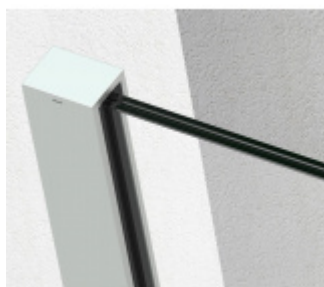

## SADEV ROMEO - set pro skleněné zábradlí francouzského balkonu, instalace na 1 kliknutí Bílá RAL 9016, 1000 mm, 08.08, Boční montáž

We Build the Invisible

ID produktu: 30729

Extrémně jednoduchý systém pro instalaci skleněného zábradlí pro francouzský balkon.

Instalace probíhá do speciální patentované lišty SADEV OPC System (Open position clip), která se skládá ze dvou částí. Pevná a otevírací.

Po namontování pevného profilu se vloží sklo a pohyblivá lišta sevřením zajistí sklo.

### Vlastnosti:

- Lze instalovat zevnitř i zvenčí budovy
- K dispozici v délkách 1000 / 1100 mm nebo celý profil 6000 mm
- Kompatibilní s konstrukcemi: Dřevo / beton / hliník / PVC
- Rychlá a snadná instalace 1 osobou
- Stavebnicové řešení
- Šířka skla od 1000 do 3000 mm
- Tloušťka skla od 10 mm do 21,52 mm nebo [5,5 až 10,10].
- Vysoce výkonná bariéra, ověřený systém v šířce 1300 mm z tvrzeného skla PVB 5,5
- K dispozici EPD