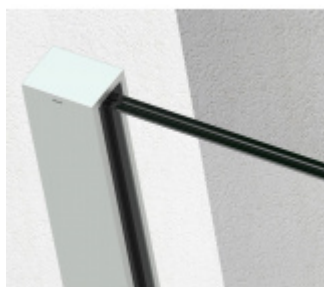

SADEV ROMEO - set pro skleněné zábradlí francouzského balkonu, instalace na 1 kliknutí Šedá RAL 7016, 1000 mm, 08.08, Boční montáž

We Build the Invisible

ID produktu: 30730

Extrémně jednoduchý systém pro instalaci skleněného zábradlí pro francouzský balkon.

Vše je předmontované a připravené k instalaci na jedno kliknutí!

Montáž zvládne 1 pracovník a nejsou potřeba žádné speciální nástroje ani lešení nebo přístup z venkovní strany.

Ušetříte čas i peníze!

Instalace probíhá do speciální patentované lišty SADEV OPC System (Open position clip), která se skládá ze dvou částí. Pevná a otevírací.

Po namontování pevného profilu se vloží sklo a pohyblivá lišta sevřením zajistí sklo.

Vlastnosti:

- Lze instalovat zevnitř i zvenčí budovy
- K dispozici v délkách 1000 / 1100 mm nebo celý profil 6000 mm
- Kompatibilní s konstrukcemi: Dřevo / beton / hliník / PVC
- Rychlá a snadná instalace 1 osobou
- Stavebnicové řešení
- Šířka skla od 1000 do 3000 mm
- Tloušťka skla od 10 mm do 21,52 mm nebo [5,5 až 10,10].
- Vysoce výkonná bariéra, ověřený systém v šířce 1300 mm z tvrzeného skla PVB 5,5
- K dispozici EPD

- Certifikovaná odolnost 1kN

Základní povrchové úpravy:

- Surový hliník bez povrchové úpravy. Můžete opatřit vlastní barvou dle potřeby.
- Eloxovaný hliník
- Barva RAL 9016 nebo 7016

Na poptání je možné dodat lišty v různých barevných variantách dle palety RAL.