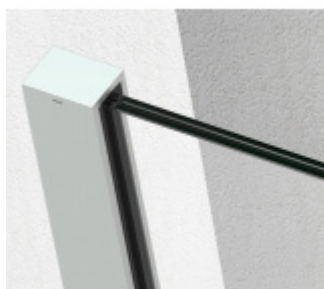

SADEV ROMEO - set pro skleněné zábradlí francouzského balkonu, instalace na 1 kliknutí Šedá RAL 7016, 1000 mm, 08.08, Boční montáž

We Build the Invisible

ID produktu: 30730

Extrémně jednoduchý systém pro instalaci skleněného zábradlí pro francouzský balkon.

Vše je předmontované a připravené k instalaci na jedno kliknutí!

Montáž zvládne 1 pracovník a nejsou potřeba žádné speciální nástroje ani lešení nebo přístup z venkovní strany.

Ušetříte čas i peníze!

Instalace probíhá do speciální patentované lišty SADEV OPC System (Open position clip), která se skládá ze dvou částí. Pevná a otevírací.

Po namontování pevného profilu se vloží sklo a pohyblivá lišta sevřením zajistí sklo.

Vlastnosti:

- Lze instalovat zevnitř i zvenčí budovy
- K dispozici v délkách 1000 / 1100 mm nebo celý profil 6000 mm
- Kompatibilní s konstrukcemi: Dřevo / beton / hliník / PVC
- Rychlá a snadná instalace 1 osobou
- Stavebnicové řešení
- Šířka skla od 1000 do 3000 mm
- Tloušťka skla od 10 mm do 21,52 mm nebo [5,5 až 10,10].
- Vysoce výkonná bariéra, ověřený systém v šířce 1300 mm z tvrzeného skla PVB 5,5
- K dispozici EPD

- Certifikovaná odolnost 1kN

Základní povrchové úpravy:

- Surový hliník bez povrchové úpravy. Můžete opatřit vlastní barvou dle potřeby.
- Eloxovaný hliník
- Barva RAL 9016 nebo 7016

Na poptání je možné dodat lišty v různých barevných variantách dle palety RAL.