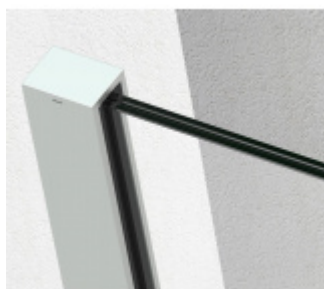

SADEV ROMEO - set pro skleněné zábradlí francouzského balkonu, instalace na 1 kliknutí Eloxovaný hliník, 1000 mm, 08.08, Boční montáž

We Build the Invisible

ID produktu: 30731

Extrémně jednoduchý systém pro instalaci skleněného zábradlí pro francouzský balkon.

Vše je předmontované a připravené k instalaci na jedno kliknutí!

Montáž zvládne 1 pracovník a nejsou potřeba žádné speciální nástroje ani lešení nebo přístup z venkovní strany.

Ušetříte čas i peníze!

Instalace probíhá do speciální patentované lišty SADEV OPC System (Open position clip), která se skládá ze dvou částí. Pevná a otevírací.

Po namontování pevného profilu se vloží sklo a pohyblivá lišta sevřením zajistí sklo.

Vlastnosti:

- Lze instalovat zevnitř i zvenčí budovy
- K dispozici v délkách 1000 / 1100 mm nebo celý profil 6000 mm
- Kompatibilní s konstrukcemi: Dřevo / beton / hliník / PVC
- Rychlá a snadná instalace 1 osobou
- Stavebnicové řešení
- Šířka skla od 1000 do 3000 mm
- Tloušťka skla od 10 mm do 21,52 mm nebo [5,5 až 10,10].
- Vysoce výkonná bariéra, ověřený systém v šířce 1300 mm z tvrzeného skla PVB 5,5
- K dispozici EPD

- Certifikovaná odolnost 1kN

Základní povrchové úpravy:

- Surový hliník bez povrchové úpravy. Můžete opatřit vlastní barvou dle potřeby.
- Eloxovaný hliník
- Barva RAL 9016 nebo 7016

Na poptání je možné dodat lišty v různých barevných variantách dle palety RAL.