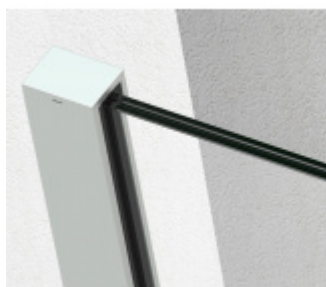

SADEV ROMEO - set pro skleněné zábradlí francouzského balkonu, instalace na 1 kliknutí Bez povrchové úpravy, 1000 mm, 08.08, Boční montáž

We Build the Invisible

ID produktu: 30732

Extrémně jednoduchý systém pro instalaci skleněného zábradlí pro francouzský balkon.

Vše je předmontované a připravené k instalaci na jedno kliknutí!

Montáž zvládne 1 pracovník a nejsou potřeba žádné speciální nástroje ani lešení nebo přístup z venkovní strany. Ušetříte čas i peníze!

Instalace probíhá do speciální patentované lišty SADEV OPC System (Open position clip), která se skládá ze dvou částí. Pevná a otevírací.

Po namontování pevného profilu se vloží sklo a pohyblivá lišta sevřením zajistí sklo.

Vlastnosti:

- Lze instalovat zevnitř i zvenčí budovy
- K dispozici v délkách 1000 / 1100 mm nebo celý profil 6000 mm
- Kompatibilní s konstrukcemi: Dřevo / beton / hliník / PVC
- Rychlá a snadná instalace 1 osobou
- Stavebnicové řešení
- Šířka skla od 1000 do 3000 mm
- Tloušťka skla od 10 mm do 21,52 mm nebo [5,5 až 10,10].
- Vysoce výkonná bariéra, ověřený systém v šířce 1300 mm z tvrzeného skla PVB 5,5

- K dispozici EPD
- Certifikovaná odolnost 1kN

Základní povrchové úpravy:

- Surový hliník bez povrchové úpravy. Můžete opatřit vlastní barvou dle potřeby.
- Eloxovaný hliník
- Barva RAL 9016 nebo 7016

Na poptání je možné dodat lišty v různých barevných variantách dle palety RAL.