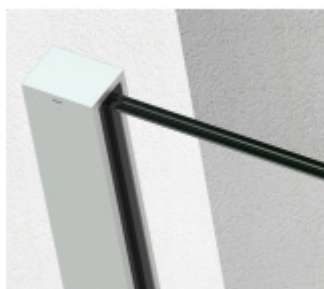

SADEV ROMEO - set pro skleněné zábradlí francouzského balkonu, instalace na 1 kliknutí Bez povrchové úpravy, 1000 mm, 08.08, Boční montáž

We Build the Invisible

ID produktu: 30732

Extrémně jednoduchý systém pro instalaci skleněného zábradlí pro francouzský balkon.

Vše je předmontované a připravené k instalaci na jedno kliknutí!

Montáž zvládne 1 pracovník a nejsou potřeba žádné speciální nástroje ani lešení nebo přístup z venkovní strany. Ušetříte čas i peníze!

Instalace probíhá do speciální patentované lišty SADEV OPC System (Open position clip), která se skládá ze dvou částí. Pevná a otevírací.

Po namontování pevného profilu se vloží sklo a pohyblivá lišta sevřením zajistí sklo.

Vlastnosti:

- Lze instalovat zevnitř i zvenčí budovy
- K dispozici v délkách 1000 / 1100 mm nebo celý profil 6000 mm
- Kompatibilní s konstrukcemi: Dřevo / beton / hliník / PVC
- Rychlá a snadná instalace 1 osobou
- Stavebnicové řešení
- Šířka skla od 1000 do 3000 mm
- Tloušťka skla od 10 mm do 21,52 mm nebo [5,5 až 10,10].
- Vysoce výkonná bariéra, ověřený systém v šířce 1300 mm z tvrzeného skla PVB 5,5

- K dispozici EPD
- Certifikovaná odolnost 1kN

Základní povrchové úpravy:

- Surový hliník bez povrchové úpravy. Můžete opatřit vlastní barvou dle potřeby.
- Eloxovaný hliník
- Barva RAL 9016 nebo 7016

Na poptání je možné dodat lišty v různých barevných variantách dle palety RAL.