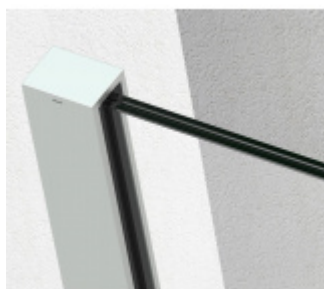

## SADEV ROMEO - set pro skleněné zábradlí francouzského balkonu, instalace na 1 kliknutí Bílá RAL 9016, 1100 mm, 06.06, Lišty bez předvrtání

We Build the Invisible

ID produktu: 30733

Extrémně jednoduchý systém pro instalaci skleněného zábradlí pro francouzský balkon.

Instalace probíhá do speciální patentované lišty SADEV OPC System (Open position clip), která se skládá ze dvou částí. Pevná a otevírací.

Po namontování pevného profilu se vloží sklo a pohyblivá lišta sevřením zajistí sklo.

### Vlastnosti:

- Lze instalovat zevnitř i zvenčí budovy
- K dispozici v délkách 1000 / 1100 mm nebo celý profil 6000 mm
- Kompatibilní s konstrukcemi: Dřevo / beton / hliník / PVC
- Rychlá a snadná instalace 1 osobou
- Stavebnicové řešení
- Šířka skla od 1000 do 3000 mm
- Tloušťka skla od 10 mm do 21,52 mm nebo [5,5 až 10,10].
- Vysoce výkonná bariéra, ověřený systém v šířce 1300 mm z tvrzeného skla PVB 5,5