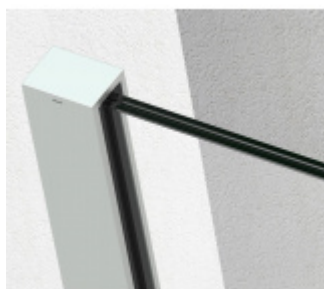

## SADEV ROMEO - set pro skleněné zábradlí francouzského balkonu, instalace na 1 kliknutí Šedá RAL 7016, 1100 mm, 06.06, Lišty bez předvrtání

We Build the Invisible

ID produktu: 30734

Extrémně jednoduchý systém pro instalaci skleněného zábradlí pro francouzský balkon.

Instalace probíhá do speciální patentované lišty SADEV OPC System (Open position clip), která se skládá ze dvou částí. Pevná a otevírací.

Po namontování pevného profilu se vloží sklo a pohyblivá lišta sevřením zajistí sklo.

### Vlastnosti:

- Lze instalovat zevnitř i zvenčí budovy
- K dispozici v délkách 1000 / 1100 mm nebo celý profil 6000 mm
- Kompatibilní s konstrukcemi: Dřevo / beton / hliník / PVC
- Rychlá a snadná instalace 1 osobou
- Stavebnicové řešení
- Šířka skla od 1000 do 3000 mm
- Tloušťka skla od 10 mm do 21,52 mm nebo [5,5 až 10,10].
- Vysoce výkonná bariéra, ověřený systém v šířce 1300 mm z tvrzeného skla PVB 5,5