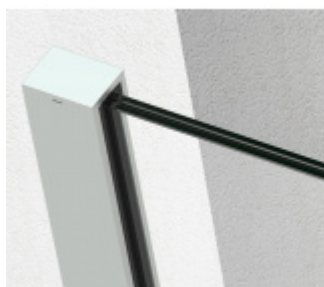

SADEV ROMEO - set pro skleněné zábradlí francouzského balkonu, instalace na 1 kliknutí Eloxovaný hliník, 1100 mm, 06.06, Lišty bez předvrtání

We Build the Invisible

ID produktu: 30735

Extrémně jednoduchý systém pro instalaci skleněného zábradlí pro francouzský balkon.

Vše je předmontované a připravené k instalaci na jedno kliknutí!

Montáž zvládne 1 pracovník a nejsou potřeba žádné speciální nástroje ani lešení nebo přístup z venkovní strany. Ušetříte čas i peníze!

Instalace probíhá do speciální patentované lišty SADEV OPC System (Open position clip), která se skládá ze dvou částí. Pevná a otevírací.

Po namontování pevného profilu se vloží sklo a pohyblivá lišta sevřením zajistí sklo.

Vlastnosti:

- Lze instalovat zevnitř i zvenčí budovy
- K dispozici v délkách 1000 / 1100 mm nebo celý profil 6000 mm
- Kompatibilní s konstrukcemi: Dřevo / beton / hliník / PVC
- Rychlá a snadná instalace 1 osobou
- Stavebnicové řešení
- Šířka skla od 1000 do 3000 mm
- Tloušťka skla od 10 mm do 21,52 mm nebo [5,5 až 10,10].
- Vysoce výkonná bariéra, ověřený systém v šířce 1300 mm z tvrzeného skla PVB 5,5

- K dispozici EPD
- Certifikovaná odolnost 1kN

Základní povrchové úpravy:

- Surový hliník bez povrchové úpravy. Můžete opatřit vlastní barvou dle potřeby.
- Eloxovaný hliník
- Barva RAL 9016 nebo 7016

Na poptání je možné dodat lišty v různých barevných variantách dle palety RAL.