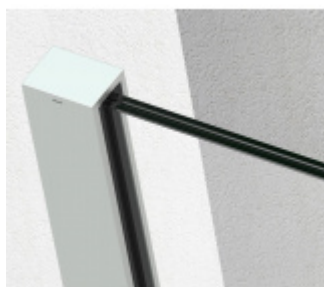

## SADEV ROMEO - set pro skleněné zábradlí francouzského balkonu, instalace na 1 kliknutí Eloxovaný hliník, 1100 mm, 06.06, Lišty bez předvrtání

We Build the Invisible

ID produktu: 30735

Extrémně jednoduchý systém pro instalaci skleněného zábradlí pro francouzský balkon.

Instalace probíhá do speciální patentované lišty SADEV OPC System (Open position clip), která se skládá ze dvou částí. Pevná a otevírací.

Po namontování pevného profilu se vloží sklo a pohyblivá lišta sevřením zajistí sklo.

### Vlastnosti:

- Lze instalovat zevnitř i zvenčí budovy
- K dispozici v délkách 1000 / 1100 mm nebo celý profil 6000 mm
- Kompatibilní s konstrukcemi: Dřevo / beton / hliník / PVC
- Rychlá a snadná instalace 1 osobou
- Stavebnicové řešení
- Šířka skla od 1000 do 3000 mm
- Tloušťka skla od 10 mm do 21,52 mm nebo [5,5 až 10,10].
- Vysoce výkonná bariéra, ověřený systém v šířce 1300 mm z tvrzeného skla PVB 5,5