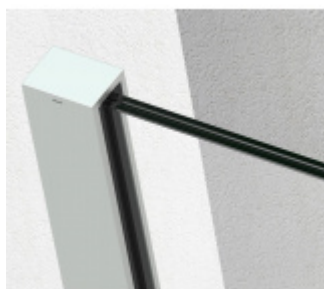

SADEV ROMEO - set pro skleněné zábradlí francouzského balkonu, instalace na 1 kliknutí Bez povrchové úpravy, 1100 mm, 06.06, Lišty bez předvrtání

We Build the Invisible

ID produktu: 30736

Extrémně jednoduchý systém pro instalaci skleněného zábradlí pro francouzský balkon.

Vše je předmontované a připravené k instalaci na jedno kliknutí!

Montáž zvládne 1 pracovník a nejsou potřeba žádné speciální nástroje ani lešení nebo přístup z venkovní strany. Ušetříte čas i peníze!

Instalace probíhá do speciální patentované lišty SADEV OPC System (Open position clip), která se skládá ze dvou částí. Pevná a otevírací.

Po namontování pevného profilu se vloží sklo a pohyblivá lišta sevřením zajistí sklo.

Vlastnosti:

- Lze instalovat zevnitř i zvenčí budovy
- K dispozici v délkách 1000 / 1100 mm nebo celý profil 6000 mm
- Kompatibilní s konstrukcemi: Dřevo / beton / hliník / PVC
- Rychlá a snadná instalace 1 osobou
- Stavebnicové řešení
- Šířka skla od 1000 do 3000 mm
- Tloušťka skla od 10 mm do 21,52 mm nebo [5,5 až 10,10].
- Vysoce výkonná bariéra, ověřený systém v šířce 1300 mm z tvrzeného skla PVB 5,5

- K dispozici EPD
- Certifikovaná odolnost 1kN

Základní povrchové úpravy:

- Surový hliník bez povrchové úpravy. Můžete opatřit vlastní barvou dle potřeby.
- Eloxovaný hliník
- Barva RAL 9016 nebo 7016

Na poptání je možné dodat lišty v různých barevných variantách dle palety RAL.