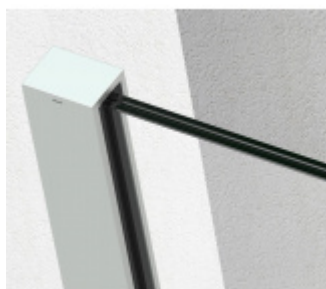

## SADEV ROMEO - set pro skleněné zábradlí francouzského balkonu, instalace na 1 kliknutí Bílá RAL 9016, 1100 mm, 06.06, Na povrch zevnitř

We Build the Invisible

ID produktu: 30737

Extrémně jednoduchý systém pro instalaci skleněného zábradlí pro francouzský balkon.

Instalace probíhá do speciální patentované lišty SADEV OPC System (Open position clip), která se skládá ze dvou částí. Pevná a otevírací.

Po namontování pevného profilu se vloží sklo a pohyblivá lišta sevřením zajistí sklo.

### Vlastnosti:

- Lze instalovat zevnitř i zvenčí budovy
- K dispozici v délkách 1000 / 1100 mm nebo celý profil 6000 mm
- Kompatibilní s konstrukcemi: Dřevo / beton / hliník / PVC
- Rychlá a snadná instalace 1 osobou
- Stavebnicové řešení
- Šířka skla od 1000 do 3000 mm
- Tloušťka skla od 10 mm do 21,52 mm nebo [5,5 až 10,10].
- Vysoce výkonná bariéra, ověřený systém v šířce 1300 mm z tvrzeného skla PVB 5,5