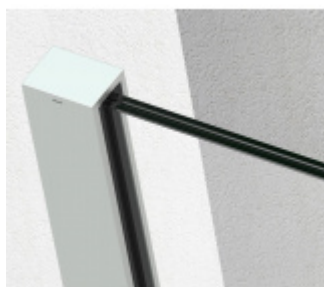

SADEV ROMEO - set pro skleněné zábradlí francouzského balkonu, instalace na 1 kliknutí Bílá RAL 9016, 1100 mm, 06.06, Na povrch zevnitř

We Build the Invisible

ID produktu: 30737

Extrémně jednoduchý systém pro instalaci skleněného zábradlí pro francouzský balkon.

Vše je předmontované a připravené k instalaci na jedno kliknutí!

Montáž zvládne 1 pracovník a nejsou potřeba žádné speciální nástroje ani lešení nebo přístup z venkovní strany. Ušetříte čas i peníze!

Instalace probíhá do speciální patentované lišty SADEV OPC System (Open position clip), která se skládá ze dvou částí. Pevná a otevírací.

Po namontování pevného profilu se vloží sklo a pohyblivá lišta sevřením zajistí sklo.

Vlastnosti:

- Lze instalovat zevnitř i zvenčí budovy
- K dispozici v délkách 1000 / 1100 mm nebo celý profil 6000 mm
- Kompatibilní s konstrukcemi: Dřevo / beton / hliník / PVC
- Rychlá a snadná instalace 1 osobou
- Stavebnicové řešení
- Šířka skla od 1000 do 3000 mm
- Tloušťka skla od 10 mm do 21,52 mm nebo [5,5 až 10,10].
- Vysoce výkonná bariéra, ověřený systém v šířce 1300 mm z tvrzeného skla PVB 5,5

- K dispozici EPD
- Certifikovaná odolnost 1kN

Základní povrchové úpravy:

- Surový hliník bez povrchové úpravy. Můžete opatřit vlastní barvou dle potřeby.
- Eloxovaný hliník
- Barva RAL 9016 nebo 7016

Na poptání je možné dodat lišty v různých barevných variantách dle palety RAL.