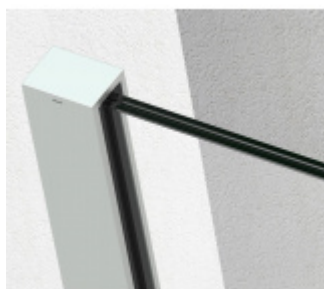

## SADEV ROMEO - set pro skleněné zábradlí francouzského balkonu, instalace na 1 kliknutí Šedá RAL 7016, 1100 mm, 06.06, Na povrch zevnitř

We Build the Invisible

ID produktu: 30738

Extrémně jednoduchý systém pro instalaci skleněného zábradlí pro francouzský balkon.

Instalace probíhá do speciální patentované lišty SADEV OPC System (Open position clip), která se skládá ze dvou částí. Pevná a otevírací.

Po namontování pevného profilu se vloží sklo a pohyblivá lišta sevřením zajistí sklo.

### Vlastnosti:

- Lze instalovat zevnitř i zvenčí budovy
- K dispozici v délkách 1000 / 1100 mm nebo celý profil 6000 mm
- Kompatibilní s konstrukcemi: Dřevo / beton / hliník / PVC
- Rychlá a snadná instalace 1 osobou
- Stavebnicové řešení
- Šířka skla od 1000 do 3000 mm
- Tloušťka skla od 10 mm do 21,52 mm nebo [5,5 až 10,10].
- Vysoce výkonná bariéra, ověřený systém v šířce 1300 mm z tvrzeného skla PVB 5,5