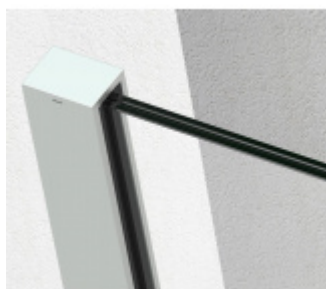

## SADEV ROMEO - set pro skleněné zábradlí francouzského balkonu, instalace na 1 kliknutí Eloxovaný hliník, 1100 mm, 06.06, Na povrch zevnitř

We Build the Invisible

ID produktu: 30739

Extrémně jednoduchý systém pro instalaci skleněného zábradlí pro francouzský balkon.

Instalace probíhá do speciální patentované lišty SADEV OPC System (Open position clip), která se skládá ze dvou částí. Pevná a otevírací.

Po namontování pevného profilu se vloží sklo a pohyblivá lišta sevřením zajistí sklo.

### Vlastnosti:

- Lze instalovat zevnitř i zvenčí budovy
- K dispozici v délkách 1000 / 1100 mm nebo celý profil 6000 mm
- Kompatibilní s konstrukcemi: Dřevo / beton / hliník / PVC
- Rychlá a snadná instalace 1 osobou
- Stavebnicové řešení
- Šířka skla od 1000 do 3000 mm
- Tloušťka skla od 10 mm do 21,52 mm nebo [5,5 až 10,10].
- Vysoce výkonná bariéra, ověřený systém v šířce 1300 mm z tvrzeného skla PVB 5,5