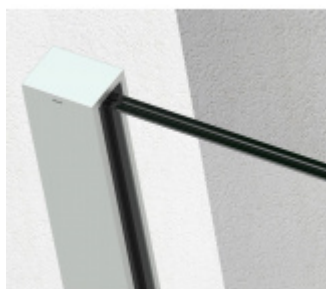

SADEV ROMEO - set pro skleněné zábradlí francouzského balkonu, instalace na 1 kliknutí Eloxovaný hliník, 1100 mm, 06.06, Na povrch zevnitř

We Build the Invisible

ID produktu: 30739

Extrémně jednoduchý systém pro instalaci skleněného zábradlí pro francouzský balkon.

Vše je předmontované a připravené k instalaci na jedno kliknutí!

Montáž zvládne 1 pracovník a nejsou potřeba žádné speciální nástroje ani lešení nebo přístup z venkovní strany. Ušetříte čas i peníze!

Instalace probíhá do speciální patentované lišty SADEV OPC System (Open position clip), která se skládá ze dvou částí. Pevná a otevírací.

Po namontování pevného profilu se vloží sklo a pohyblivá lišta sevřením zajistí sklo.

Vlastnosti:

- Lze instalovat zevnitř i zvenčí budovy
- K dispozici v délkách 1000 / 1100 mm nebo celý profil 6000 mm
- Kompatibilní s konstrukcemi: Dřevo / beton / hliník / PVC
- Rychlá a snadná instalace 1 osobou
- Stavebnicové řešení
- Šířka skla od 1000 do 3000 mm
- Tloušťka skla od 10 mm do 21,52 mm nebo [5,5 až 10,10].
- Vysoce výkonná bariéra, ověřený systém v šířce 1300 mm z tvrzeného skla PVB 5,5

- K dispozici EPD
- Certifikovaná odolnost 1kN

Základní povrchové úpravy:

- Surový hliník bez povrchové úpravy. Můžete opatřit vlastní barvou dle potřeby.
- Eloxovaný hliník
- Barva RAL 9016 nebo 7016

Na poptání je možné dodat lišty v různých barevných variantách dle palety RAL.