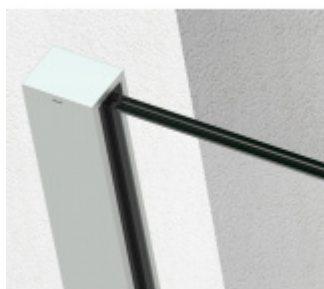

## SADEV ROMEO - set pro skleněné zábradlí francouzského balkonu, instalace na 1 kliknutí Bílá RAL 9016, 06.06, 1000 mm, Na povrch zevnitř

We Build the Invisible

ID produktu: 30741

Extrémně jednoduchý systém pro instalaci skleněného zábradlí pro francouzský balkon.

Instalace probíhá do speciální patentované lišty SADEV OPC System (Open position clip), která se skládá ze dvou částí. Pevná a otevírací.

Po namontování pevného profilu se vloží sklo a pohyblivá lišta sevřením zajistí sklo.

### Vlastnosti:

- Lze instalovat zevnitř i zvenčí budovy
- K dispozici v délkách 1000 / 1100 mm nebo celý profil 6000 mm
- Kompatibilní s konstrukcemi: Dřevo / beton / hliník / PVC
- Rychlá a snadná instalace 1 osobou
- Stavebnicové řešení
- Šířka skla od 1000 do 3000 mm
- Tloušťka skla od 10 mm do 21,52 mm nebo [5,5 až 10,10].
- Vysoce výkonná bariéra, ověřený systém v šířce 1300 mm z tvrzeného skla PVB 5,5