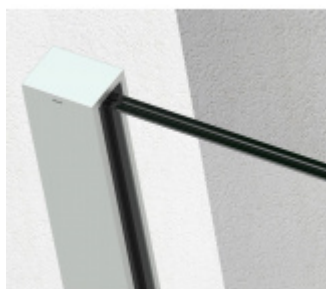

## SADEV ROMEO - set pro skleněné zábradlí francouzského balkonu, instalace na 1 kliknutí Bílá RAL 9016, 06.06, 1000 mm, Na povrch zevnitř

We Build the Invisible

ID produktu: 30741

Extrémně jednoduchý systém pro instalaci skleněného zábradlí pro francouzský balkon.

Instalace probíhá do speciální patentované lišty SADEV OPC System (Open position clip), která se skládá ze dvou částí. Pevná a otevírací.

Po namontování pevného profilu se vloží sklo a pohyblivá lišta sevřením zajistí sklo.

### Vlastnosti:

- Lze instalovat zevnitř i zvenčí budovy
- K dispozici v délkách 1000 / 1100 mm nebo celý profil 6000 mm
- Kompatibilní s konstrukcemi: Dřevo / beton / hliník / PVC
- Rychlá a snadná instalace 1 osobou
- Stavebnicové řešení
- Šířka skla od 1000 do 3000 mm
- Tloušťka skla od 10 mm do 21,52 mm nebo [5,5 až 10,10].
- Vysoce výkonná bariéra, ověřený systém v šířce 1300 mm z tvrzeného skla PVB 5,5