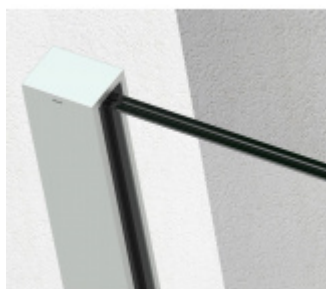

SADEV ROMEO - set pro skleněné zábradlí francouzského balkonu, instalace na 1 kliknutí Eloxovaný hliník, 06.06, 1000 mm, Na povrch zevnitř

We Build the Invisible

ID produktu: 30743

Extrémně jednoduchý systém pro instalaci skleněného zábradlí pro francouzský balkon.

Vše je předmontované a připravené k instalaci na jedno kliknutí!

Montáž zvládne 1 pracovník a nejsou potřeba žádné speciální nástroje ani lešení nebo přístup z venkovní strany. Ušetříte čas i peníze!

Instalace probíhá do speciální patentované lišty SADEV OPC System (Open position clip), která se skládá ze dvou částí. Pevná a otevírací.

Po namontování pevného profilu se vloží sklo a pohyblivá lišta sevřením zajistí sklo.

Vlastnosti:

- Lze instalovat zevnitř i zvenčí budovy
- K dispozici v délkách 1000 / 1100 mm nebo celý profil 6000 mm
- Kompatibilní s konstrukcemi: Dřevo / beton / hliník / PVC
- Rychlá a snadná instalace 1 osobou
- Stavebnicové řešení
- Šířka skla od 1000 do 3000 mm
- Tloušťka skla od 10 mm do 21,52 mm nebo [5,5 až 10,10].
- Vysoce výkonná bariéra, ověřený systém v šířce 1300 mm z tvrzeného skla PVB 5,5

- K dispozici EPD
- Certifikovaná odolnost 1kN

Základní povrchové úpravy:

- Surový hliník bez povrchové úpravy. Můžete opatřit vlastní barvou dle potřeby.
- Eloxovaný hliník
- Barva RAL 9016 nebo 7016

Na poptání je možné dodat lišty v různých barevných variantách dle palety RAL.