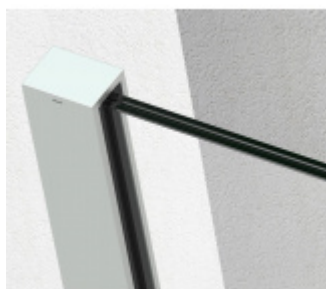

## SADEV ROMEO - set pro skleněné zábradlí francouzského balkonu, instalace na 1 kliknutí Bez povrchové úpravy, 06.06, 1000 mm, Na povrch zevnitř

We Build the Invisible

ID produktu: 30744

Extrémně jednoduchý systém pro instalaci skleněného zábradlí pro francouzský balkon.

Instalace probíhá do speciální patentované lišty SADEV OPC System (Open position clip), která se skládá ze dvou částí. Pevná a otevírací.

Po namontování pevného profilu se vloží sklo a pohyblivá lišta sevřením zajistí sklo.

### Vlastnosti:

- Lze instalovat zevnitř i zvenčí budovy
- K dispozici v délkách 1000 / 1100 mm nebo celý profil 6000 mm
- Kompatibilní s konstrukcemi: Dřevo / beton / hliník / PVC
- Rychlá a snadná instalace 1 osobou
- Stavebnicové řešení
- Šířka skla od 1000 do 3000 mm
- Tloušťka skla od 10 mm do 21,52 mm nebo [5,5 až 10,10].
- Vysoce výkonná bariéra, ověřený systém v šířce 1300 mm z tvrzeného skla PVB 5,5