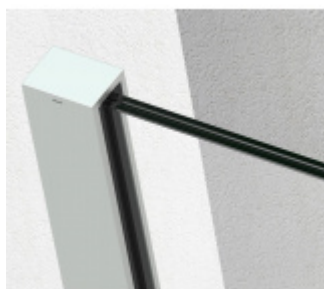

SADEV ROMEO - set pro skleněné zábradlí francouzského balkonu, instalace na 1 kliknutí Bílá RAL 9016, 1100 mm, 06.06, Na povrch z venku

We Build the Invisible

ID produktu: 30745

Extrémně jednoduchý systém pro instalaci skleněného zábradlí pro francouzský balkon.

Vše je předmontované a připravené k instalaci na jedno kliknutí!

Montáž zvládne 1 pracovník a nejsou potřeba žádné speciální nástroje ani lešení nebo přístup z venkovní strany. Ušetříte čas i peníze!

Instalace probíhá do speciální patentované lišty SADEV OPC System (Open position clip), která se skládá ze dvou částí. Pevná a otevírací.

Po namontování pevného profilu se vloží sklo a pohyblivá lišta sevřením zajistí sklo.

Vlastnosti:

- Lze instalovat zevnitř i zvenčí budovy
- K dispozici v délkách 1000 / 1100 mm nebo celý profil 6000 mm
- Kompatibilní s konstrukcemi: Dřevo / beton / hliník / PVC
- Rychlá a snadná instalace 1 osobou
- Stavebnicové řešení
- Šířka skla od 1000 do 3000 mm
- Tloušťka skla od 10 mm do 21,52 mm nebo [5,5 až 10,10].
- Vysoce výkonná bariéra, ověřený systém v šířce 1300 mm z tvrzeného skla PVB 5,5

- K dispozici EPD
- Certifikovaná odolnost 1kN

Základní povrchové úpravy:

- Surový hliník bez povrchové úpravy. Můžete opatřit vlastní barvou dle potřeby.
- Eloxovaný hliník
- Barva RAL 9016 nebo 7016

Na poptání je možné dodat lišty v různých barevných variantách dle palety RAL.