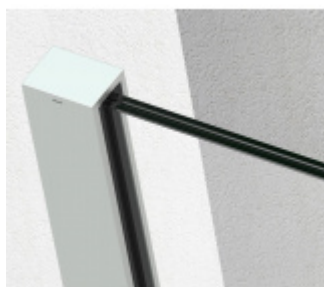

SADEV ROMEO - set pro skleněné zábradlí francouzského balkonu, instalace na 1 kliknutí Šedá RAL 7016, 1100 mm, 06.06, Na povrch z venku

We Build the Invisible

ID produktu: 30746

Extrémně jednoduchý systém pro instalaci skleněného zábradlí pro francouzský balkon.

Vše je předmontované a připravené k instalaci na jedno kliknutí!

Montáž zvládne 1 pracovník a nejsou potřeba žádné speciální nástroje ani lešení nebo přístup z venkovní strany. Ušetříte čas i peníze!

Instalace probíhá do speciální patentované lišty SADEV OPC System (Open position clip), která se skládá ze dvou částí. Pevná a otevírací.

Po namontování pevného profilu se vloží sklo a pohyblivá lišta sevřením zajistí sklo.

Vlastnosti:

- Lze instalovat zevnitř i zvenčí budovy
- K dispozici v délkách 1000 / 1100 mm nebo celý profil 6000 mm
- Kompatibilní s konstrukcemi: Dřevo / beton / hliník / PVC
- Rychlá a snadná instalace 1 osobou
- Stavebnicové řešení
- Šířka skla od 1000 do 3000 mm
- Tloušťka skla od 10 mm do 21,52 mm nebo [5,5 až 10,10].
- Vysoce výkonná bariéra, ověřený systém v šířce 1300 mm z tvrzeného skla PVB 5,5

- K dispozici EPD
- Certifikovaná odolnost 1kN

Základní povrchové úpravy:

- Surový hliník bez povrchové úpravy. Můžete opatřit vlastní barvou dle potřeby.
- Eloxovaný hliník
- Barva RAL 9016 nebo 7016

Na poptání je možné dodat lišty v různých barevných variantách dle palety RAL.