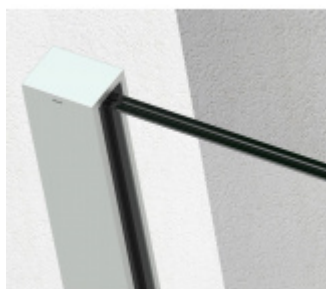

SADEV ROMEO - set pro skleněné zábradlí francouzského balkonu, instalace na 1 kliknutí Eloxovaný hliník, 1100 mm, 06.06, Na povrch z venku

We Build the Invisible

ID produktu: 30747

Extrémně jednoduchý systém pro instalaci skleněného zábradlí pro francouzský balkon.

Vše je předmontované a připravené k instalaci na jedno kliknutí!

Montáž zvládne 1 pracovník a nejsou potřeba žádné speciální nástroje ani lešení nebo přístup z venkovní strany. Ušetříte čas i peníze!

Instalace probíhá do speciální patentované lišty SADEV OPC System (Open position clip), která se skládá ze dvou částí. Pevná a otevírací.

Po namontování pevného profilu se vloží sklo a pohyblivá lišta sevřením zajistí sklo.

Vlastnosti:

- Lze instalovat zevnitř i zvenčí budovy
- K dispozici v délkách 1000 / 1100 mm nebo celý profil 6000 mm
- Kompatibilní s konstrukcemi: Dřevo / beton / hliník / PVC
- Rychlá a snadná instalace 1 osobou
- Stavebnicové řešení
- Šířka skla od 1000 do 3000 mm
- Tloušťka skla od 10 mm do 21,52 mm nebo [5,5 až 10,10].
- Vysoce výkonná bariéra, ověřený systém v šířce 1300 mm z tvrzeného skla PVB 5,5

- K dispozici EPD
- Certifikovaná odolnost 1kN

Základní povrchové úpravy:

- Surový hliník bez povrchové úpravy. Můžete opatřit vlastní barvou dle potřeby.
- Eloxovaný hliník
- Barva RAL 9016 nebo 7016

Na poptání je možné dodat lišty v různých barevných variantách dle palety RAL.