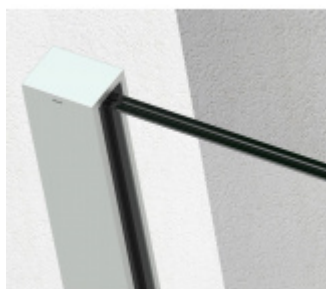

## SADEV ROMEO - set pro skleněné zábradlí francouzského balkonu, instalace na 1 kliknutí Bez povrchové úpravy, 1100 mm, 06.06, Na povrch z venku

We Build the Invisible

ID produktu: 30748

Extrémně jednoduchý systém pro instalaci skleněného zábradlí pro francouzský balkon.

Instalace probíhá do speciální patentované lišty SADEV OPC System (Open position clip), která se skládá ze dvou částí. Pevná a otevírací.

Po namontování pevného profilu se vloží sklo a pohyblivá lišta sevřením zajistí sklo.

### Vlastnosti:

- Lze instalovat zevnitř i zvenčí budovy
- K dispozici v délkách 1000 / 1100 mm nebo celý profil 6000 mm
- Kompatibilní s konstrukcemi: Dřevo / beton / hliník / PVC
- Rychlá a snadná instalace 1 osobou
- Stavebnicové řešení
- Šířka skla od 1000 do 3000 mm
- Tloušťka skla od 10 mm do 21,52 mm nebo [5,5 až 10,10].
- Vysoce výkonná bariéra, ověřený systém v šířce 1300 mm z tvrzeného skla PVB 5,5