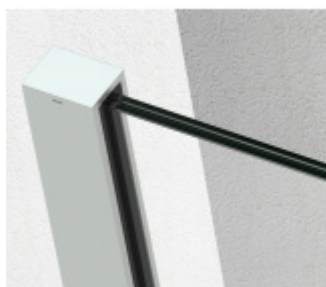

## SADEV ROMEO - set pro skleněné zábradlí francouzského balkonu, instalace na 1 kliknutí Bez povrchové úpravy, 1100 mm, 06.06, Na povrch z venku

We Build the Invisible

ID produktu: 30748

Extrémně jednoduchý systém pro instalaci skleněného zábradlí pro francouzský balkon.

Instalace probíhá do speciální patentované lišty SADEV OPC System (Open position clip), která se skládá ze dvou částí. Pevná a otevírací.

Po namontování pevného profilu se vloží sklo a pohyblivá lišta sevřením zajistí sklo.

### Vlastnosti:

- Lze instalovat zevnitř i zvenčí budovy
- K dispozici v délkách 1000 / 1100 mm nebo celý profil 6000 mm
- Kompatibilní s konstrukcemi: Dřevo / beton / hliník / PVC
- Rychlá a snadná instalace 1 osobou
- Stavebnicové řešení
- Šířka skla od 1000 do 3000 mm
- Tloušťka skla od 10 mm do 21,52 mm nebo [5,5 až 10,10].
- Vysoce výkonná bariéra, ověřený systém v šířce 1300 mm z tvrzeného skla PVB 5,5