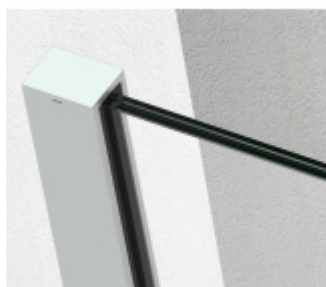

SADEV ROMEO - set pro skleněné zábradlí francouzského balkonu, instalace na 1 kliknutí Šedá RAL 7016, 06.06, 1000 mm, Na povrch z venku

We Build the Invisible

ID produktu: 30750

Extrémně jednoduchý systém pro instalaci skleněného zábradlí pro francouzský balkon.

Vše je předmontované a připravené k instalaci na jedno kliknutí!

Montáž zvládne 1 pracovník a nejsou potřeba žádné speciální nástroje ani lešení nebo přístup z venkovní strany. Ušetříte čas i peníze!

Instalace probíhá do speciální patentované lišty SADEV OPC System (Open position clip), která se skládá ze dvou částí. Pevná a otevírací.

Po namontování pevného profilu se vloží sklo a pohyblivá lišta sevřením zajistí sklo.

Vlastnosti:

- Lze instalovat zevnitř i zvenčí budovy
- K dispozici v délkách 1000 / 1100 mm nebo celý profil 6000 mm
- Kompatibilní s konstrukcemi: Dřevo / beton / hliník / PVC
- Rychlá a snadná instalace 1 osobou
- Stavebnicové řešení
- Šířka skla od 1000 do 3000 mm
- Tloušťka skla od 10 mm do 21,52 mm nebo [5,5 až 10,10].
- Vysoce výkonná bariéra, ověřený systém v šířce 1300 mm z tvrzeného skla PVB 5,5

- K dispozici EPD
- Certifikovaná odolnost 1kN

Základní povrchové úpravy:

- Surový hliník bez povrchové úpravy. Můžete opatřit vlastní barvou dle potřeby.
- Eloxovaný hliník
- Barva RAL 9016 nebo 7016

Na poptání je možné dodat lišty v různých barevných variantách dle palety RAL.