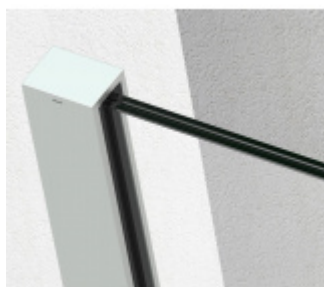

SADEV ROMEO - set pro skleněné zábradlí francouzského balkonu, instalace na 1 kliknutí Eloxovaný hliník, 06.06, 1000 mm, Na povrch z venku

We Build the Invisible

ID produktu: 30751

Extrémně jednoduchý systém pro instalaci skleněného zábradlí pro francouzský balkon.

Vše je předmontované a připravené k instalaci na jedno kliknutí!

Montáž zvládne 1 pracovník a nejsou potřeba žádné speciální nástroje ani lešení nebo přístup z venkovní strany. Ušetříte čas i peníze!

Instalace probíhá do speciální patentované lišty SADEV OPC System (Open position clip), která se skládá ze dvou částí. Pevná a otevírací.

Po namontování pevného profilu se vloží sklo a pohyblivá lišta sevřením zajistí sklo.

Vlastnosti:

- Lze instalovat zevnitř i zvenčí budovy
- K dispozici v délkách 1000 / 1100 mm nebo celý profil 6000 mm
- Kompatibilní s konstrukcemi: Dřevo / beton / hliník / PVC
- Rychlá a snadná instalace 1 osobou
- Stavebnicové řešení
- Šířka skla od 1000 do 3000 mm
- Tloušťka skla od 10 mm do 21,52 mm nebo [5,5 až 10,10].
- Vysoce výkonná bariéra, ověřený systém v šířce 1300 mm z tvrzeného skla PVB 5,5

- K dispozici EPD
- Certifikovaná odolnost 1kN

Základní povrchové úpravy:

- Surový hliník bez povrchové úpravy. Můžete opatřit vlastní barvou dle potřeby.
- Eloxovaný hliník
- Barva RAL 9016 nebo 7016

Na poptání je možné dodat lišty v různých barevných variantách dle palety RAL.