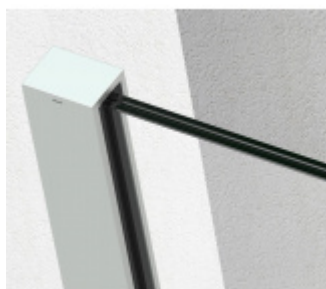

Produktový list

platný k 19. 9. 2024

luxusnikovani.cz
DELIVERED BY EFB

SADEV ROMEO - set pro skleněné zábradlí francouzského balkonu, instalace na 1 kliknutí Bez povrchové úpravy, 06.06, 1000 mm, Na povrch z venku

We Build the Invisible

ID produktu: 30752

Extrémně jednoduchý systém pro instalaci skleněného zábradlí pro francouzský balkon.

Vše je předmontované a připravené k instalaci na jedno kliknutí!

Montáž zvládne 1 pracovník a nejsou potřeba žádné speciální nástroje ani lešení nebo přístup z venkovní strany. Ušetříte čas i peníze!

Instalace probíhá do speciální patentované lišty SADEV OPC System (Open position clip), která se skládá ze dvou částí. Pevná a otevírací.

Po namontování pevného profilu se vloží sklo a pohyblivá lišta sevřením zajistí sklo.

Vlastnosti:

- Lze instalovat zevnitř i zvenčí budovy
- K dispozici v délkách 1000 / 1100 mm nebo celý profil 6000 mm
- Kompatibilní s konstrukcemi: Dřevo / beton / hliník / PVC
- Rychlá a snadná instalace 1 osobou
- Stavebnicové řešení
- Šířka skla od 1000 do 3000 mm
- Tloušťka skla od 10 mm do 21,52 mm nebo [5,5 až 10,10].
- Vysoce výkonná bariéra, ověřený systém v šířce 1300 mm z tvrzeného skla PVB 5,5