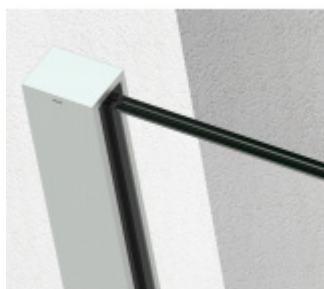

## SADEV ROMEO - set pro skleněné zábradlí francouzského balkonu, instalace na 1 kliknutí Bílá RAL 9016, 1100 mm, 06.06, Boční montáž

We Build the Invisible

ID produktu: 30753

Extrémně jednoduchý systém pro instalaci skleněného zábradlí pro francouzský balkon.

Instalace probíhá do speciální patentované lišty SADEV OPC System (Open position clip), která se skládá ze dvou částí. Pevná a otevírací.

Po namontování pevného profilu se vloží sklo a pohyblivá lišta sevřením zajistí sklo.

### Vlastnosti:

- Lze instalovat zevnitř i zvenčí budovy
- K dispozici v délkách 1000 / 1100 mm nebo celý profil 6000 mm
- Kompatibilní s konstrukcemi: Dřevo / beton / hliník / PVC
- Rychlá a snadná instalace 1 osobou
- Stavebnicové řešení
- Šířka skla od 1000 do 3000 mm
- Tloušťka skla od 10 mm do 21,52 mm nebo [5,5 až 10,10].
- Vysoce výkonná bariéra, ověřený systém v šířce 1300 mm z tvrzeného skla PVB 5,5
- K dispozici EPD