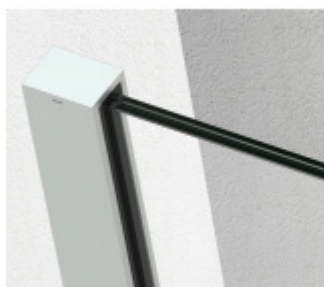

SADEV ROMEO - set pro skleněné zábradlí francouzského balkonu, instalace na 1 kliknutí Bílá RAL 9016, 1100 mm, 06.06, Boční montáž

We Build the Invisible

ID produktu: 30753

Extrémně jednoduchý systém pro instalaci skleněného zábradlí pro francouzský balkon.

Vše je předmontované a připravené k instalaci na jedno kliknutí!

Montáž zvládne 1 pracovník a nejsou potřeba žádné speciální nástroje ani lešení nebo přístup z venkovní strany.

Ušetříte čas i peníze!

Instalace probíhá do speciální patentované lišty SADEV OPC System (Open position clip), která se skládá ze dvou částí. Pevná a otevírací.

Po namontování pevného profilu se vloží sklo a pohyblivá lišta sevřením zajistí sklo.

Vlastnosti:

- Lze instalovat zevnitř i zvenčí budovy
- K dispozici v délkách 1000 / 1100 mm nebo celý profil 6000 mm
- Kompatibilní s konstrukcemi: Dřevo / beton / hliník / PVC
- Rychlá a snadná instalace 1 osobou
- Stavebnicové řešení
- Šířka skla od 1000 do 3000 mm
- Tloušťka skla od 10 mm do 21,52 mm nebo [5,5 až 10,10].
- Vysoce výkonná bariéra, ověřený systém v šířce 1300 mm z tvrzeného skla PVB 5,5
- K dispozici EPD

- Certifikovaná odolnost 1kN

Základní povrchové úpravy:

- Surový hliník bez povrchové úpravy. Můžete opatřit vlastní barvou dle potřeby.
- Eloxovaný hliník
- Barva RAL 9016 nebo 7016

Na poptání je možné dodat lišty v různých barevných variantách dle palety RAL.