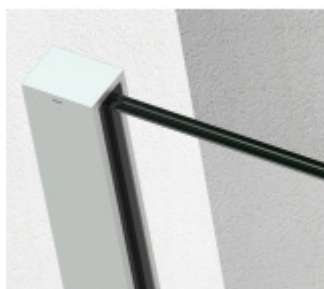

SADEV ROMEO - set pro skleněné zábradlí francouzského balkonu, instalace na 1 kliknutí Šedá RAL 7016, 1100 mm, 06.06, Boční montáž

We Build the Invisible

ID produktu: 30754

Extrémně jednoduchý systém pro instalaci skleněného zábradlí pro francouzský balkon.

Vše je předmontované a připravené k instalaci na jedno kliknutí!

Montáž zvládne 1 pracovník a nejsou potřeba žádné speciální nástroje ani lešení nebo přístup z venkovní strany.

Ušetříte čas i peníze!

Instalace probíhá do speciální patentované lišty SADEV OPC System (Open position clip), která se skládá ze dvou částí. Pevná a otevírací.

Po namontování pevného profilu se vloží sklo a pohyblivá lišta sevřením zajistí sklo.

Vlastnosti:

- Lze instalovat zevnitř i zvenčí budovy
- K dispozici v délkách 1000 / 1100 mm nebo celý profil 6000 mm
- Kompatibilní s konstrukcemi: Dřevo / beton / hliník / PVC
- Rychlá a snadná instalace 1 osobou
- Stavebnicové řešení
- Šířka skla od 1000 do 3000 mm
- Tloušťka skla od 10 mm do 21,52 mm nebo [5,5 až 10,10].
- Vysoce výkonná bariéra, ověřený systém v šířce 1300 mm z tvrzeného skla PVB 5,5
- K dispozici EPD

- Certifikovaná odolnost 1kN

Základní povrchové úpravy:

- Surový hliník bez povrchové úpravy. Můžete opatřit vlastní barvou dle potřeby.
- Eloxovaný hliník
- Barva RAL 9016 nebo 7016

Na poptání je možné dodat lišty v různých barevných variantách dle palety RAL.