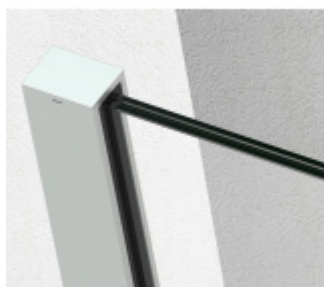

SADEV ROMEO - set pro skleněné zábradlí francouzského balkonu, instalace na 1 kliknutí Šedá RAL 7016, 1100 mm, 06.06, Boční montáž

We Build the Invisible

ID produktu: 30754

Extrémně jednoduchý systém pro instalaci skleněného zábradlí pro francouzský balkon.

Vše je předmontované a připravené k instalaci na jedno kliknutí!

Montáž zvládne 1 pracovník a nejsou potřeba žádné speciální nástroje ani lešení nebo přístup z venkovní strany.

Ušetříte čas i peníze!

Instalace probíhá do speciální patentované lišty SADEV OPC System (Open position clip), která se skládá ze dvou částí. Pevná a otevírací.

Po namontování pevného profilu se vloží sklo a pohyblivá lišta sevřením zajistí sklo.

Vlastnosti:

- Lze instalovat zevnitř i zvenčí budovy
- K dispozici v délkách 1000 / 1100 mm nebo celý profil 6000 mm
- Kompatibilní s konstrukcemi: Dřevo / beton / hliník / PVC
- Rychlá a snadná instalace 1 osobou
- Stavebnicové řešení
- Šířka skla od 1000 do 3000 mm
- Tloušťka skla od 10 mm do 21,52 mm nebo [5,5 až 10,10].
- Vysoce výkonná bariéra, ověřený systém v šířce 1300 mm z tvrzeného skla PVB 5,5
- K dispozici EPD

- Certifikovaná odolnost 1kN

Základní povrchové úpravy:

- Surový hliník bez povrchové úpravy. Můžete opatřit vlastní barvou dle potřeby.
- Eloxovaný hliník
- Barva RAL 9016 nebo 7016

Na poptání je možné dodat lišty v různých barevných variantách dle palety RAL.