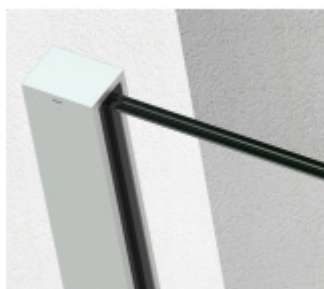

## SADEV ROMEO - set pro skleněné zábradlí francouzského balkonu, instalace na 1 kliknutí Eloxovaný hliník, 1100 mm, 06.06, Boční montáž

We Build the Invisible

ID produktu: 30755

Extrémně jednoduchý systém pro instalaci skleněného zábradlí pro francouzský balkon.

Instalace probíhá do speciální patentované lišty SADEV OPC System (Open position clip), která se skládá ze dvou částí. Pevná a otevírací.

Po namontování pevného profilu se vloží sklo a pohyblivá lišta sevřením zajistí sklo.

### Vlastnosti:

- Lze instalovat zevnitř i zvenčí budovy
- K dispozici v délkách 1000 / 1100 mm nebo celý profil 6000 mm
- Kompatibilní s konstrukcemi: Dřevo / beton / hliník / PVC
- Rychlá a snadná instalace 1 osobou
- Stavebnicové řešení
- Šířka skla od 1000 do 3000 mm
- Tloušťka skla od 10 mm do 21,52 mm nebo [5,5 až 10,10].
- Vysoce výkonná bariéra, ověřený systém v šířce 1300 mm z tvrzeného skla PVB 5,5
- K dispozici EPD