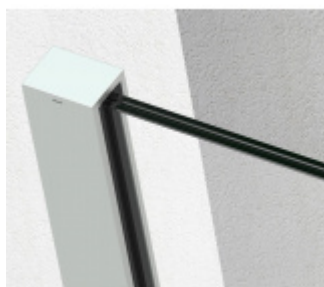

## SADEV ROMEO - set pro skleněné zábradlí francouzského balkonu, instalace na 1 kliknutí Eloxovaný hliník, 1100 mm, 06.06, Boční montáž

We Build the Invisible

ID produktu: 30755

Extrémně jednoduchý systém pro instalaci skleněného zábradlí pro francouzský balkon.

Instalace probíhá do speciální patentované lišty SADEV OPC System (Open position clip), která se skládá ze dvou částí. Pevná a otevírací.

Po namontování pevného profilu se vloží sklo a pohyblivá lišta sevřením zajistí sklo.

### Vlastnosti:

- Lze instalovat zevnitř i zvenčí budovy
- K dispozici v délkách 1000 / 1100 mm nebo celý profil 6000 mm
- Kompatibilní s konstrukcemi: Dřevo / beton / hliník / PVC
- Rychlá a snadná instalace 1 osobou
- Stavebnicové řešení
- Šířka skla od 1000 do 3000 mm
- Tloušťka skla od 10 mm do 21,52 mm nebo [5,5 až 10,10].
- Vysoce výkonná bariéra, ověřený systém v šířce 1300 mm z tvrzeného skla PVB 5,5
- K dispozici EPD