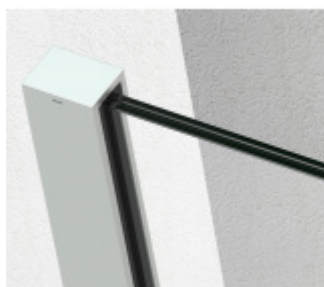

SADEV ROMEO - set pro skleněné zábradlí francouzského balkonu, instalace na 1 kliknutí Bez povrchové úpravy, 1100 mm, 06.06, Boční montáž

We Build the Invisible

ID produktu: 30756

Extrémně jednoduchý systém pro instalaci skleněného zábradlí pro francouzský balkon.

Vše je předmontované a připravené k instalaci na jedno kliknutí!

Montáž zvládne 1 pracovník a nejsou potřeba žádné speciální nástroje ani lešení nebo přístup z venkovní strany. Ušetříte čas i peníze!

Instalace probíhá do speciální patentované lišty SADEV OPC System (Open position clip), která se skládá ze dvou částí. Pevná a otevírací.

Po namontování pevného profilu se vloží sklo a pohyblivá lišta sevřením zajistí sklo.

Vlastnosti:

- Lze instalovat zevnitř i zvenčí budovy
- K dispozici v délkách 1000 / 1100 mm nebo celý profil 6000 mm
- Kompatibilní s konstrukcemi: Dřevo / beton / hliník / PVC
- Rychlá a snadná instalace 1 osobou
- Stavebnicové řešení
- Šířka skla od 1000 do 3000 mm
- Tloušťka skla od 10 mm do 21,52 mm nebo [5,5 až 10,10].
- Vysoce výkonná bariéra, ověřený systém v šířce 1300 mm z tvrzeného skla PVB 5,5

- K dispozici EPD
- Certifikovaná odolnost 1kN

Základní povrchové úpravy:

- Surový hliník bez povrchové úpravy. Můžete opatřit vlastní barvou dle potřeby.
- Eloxovaný hliník
- Barva RAL 9016 nebo 7016

Na poptání je možné dodat lišty v různých barevných variantách dle palety RAL.