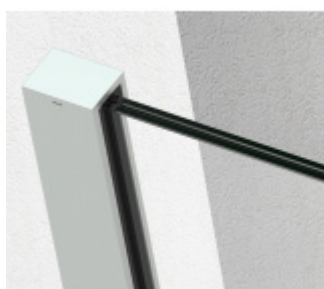

SADEV ROMEO - set pro skleněné zábradlí francouzského balkonu, instalace na 1 kliknutí Bílá RAL 9016, 06.06, 1000 mm, Boční montáž

We Build the Invisible

ID produktu: 30757

Extrémně jednoduchý systém pro instalaci skleněného zábradlí pro francouzský balkon.

Vše je předmontované a připravené k instalaci na jedno kliknutí!

Montáž zvládne 1 pracovník a nejsou potřeba žádné speciální nástroje ani lešení nebo přístup z venkovní strany. Ušetříte čas i peníze!

Instalace probíhá do speciální patentované lišty SADEV OPC System (Open position clip), která se skládá ze dvou částí. Pevná a otevírací.

Po namontování pevného profilu se vloží sklo a pohyblivá lišta sevřením zajistí sklo.

Vlastnosti:

- Lze instalovat zevnitř i zvenčí budovy
- K dispozici v délkách 1000 / 1100 mm nebo celý profil 6000 mm
- Kompatibilní s konstrukcemi: Dřevo / beton / hliník / PVC
- Rychlá a snadná instalace 1 osobou
- Stavebnicové řešení
- Šířka skla od 1000 do 3000 mm
- Tloušťka skla od 10 mm do 21,52 mm nebo [5,5 až 10,10].
- Vysoce výkonná bariéra, ověřený systém v šířce 1300 mm z tvrzeného skla PVB 5,5
- K dispozici EPD

- Certifikovaná odolnost 1kN

Základní povrchové úpravy:

- Surový hliník bez povrchové úpravy. Můžete opatřit vlastní barvou dle potřeby.
- Eloxovaný hliník
- Barva RAL 9016 nebo 7016

Na poptání je možné dodat lišty v různých barevných variantách dle palety RAL.