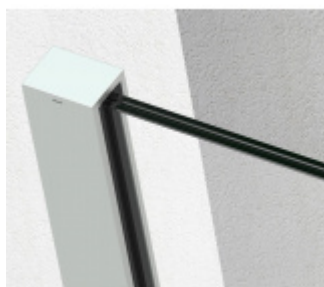

SADEV ROMEO - set pro skleněné zábradlí francouzského balkonu, instalace na 1 kliknutí Šedá RAL 7016, 06.06, 1000 mm, Boční montáž

We Build the Invisible

ID produktu: 30758

Extrémně jednoduchý systém pro instalaci skleněného zábradlí pro francouzský balkon.

Vše je předmontované a připravené k instalaci na jedno kliknutí!

Montáž zvládne 1 pracovník a nejsou potřeba žádné speciální nástroje ani lešení nebo přístup z venkovní strany.

Ušetříte čas i peníze!

Instalace probíhá do speciální patentované lišty SADEV OPC System (Open position clip), která se skládá ze dvou částí. Pevná a otevírací.

Po namontování pevného profilu se vloží sklo a pohyblivá lišta sevřením zajistí sklo.

Vlastnosti:

- Lze instalovat zevnitř i zvenčí budovy
- K dispozici v délkách 1000 / 1100 mm nebo celý profil 6000 mm
- Kompatibilní s konstrukcemi: Dřevo / beton / hliník / PVC
- Rychlá a snadná instalace 1 osobou
- Stavebnicové řešení
- Šířka skla od 1000 do 3000 mm
- Tloušťka skla od 10 mm do 21,52 mm nebo [5,5 až 10,10].
- Vysoce výkonná bariéra, ověřený systém v šířce 1300 mm z tvrzeného skla PVB 5,5
- K dispozici EPD

- Certifikovaná odolnost 1kN

Základní povrchové úpravy:

- Surový hliník bez povrchové úpravy. Můžete opatřit vlastní barvou dle potřeby.
- Eloxovaný hliník
- Barva RAL 9016 nebo 7016

Na poptání je možné dodat lišty v různých barevných variantách dle palety RAL.