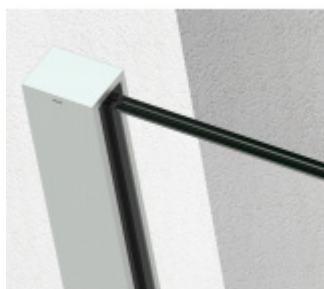

SADEV ROMEO - set pro skleněné zábradlí francouzského balkonu, instalace na 1 kliknutí Eloxovaný hliník, 06.06, 1000 mm, Boční montáž

We Build the Invisible

ID produktu: 30759

Extrémně jednoduchý systém pro instalaci skleněného zábradlí pro francouzský balkon.

Instalace probíhá do speciální patentované lišty SADEV OPC System (Open position clip), která se skládá ze dvou částí. Pevná a otevírací.

Po namontování pevného profilu se vloží sklo a pohyblivá lišta sevřením zajistí sklo.

Vlastnosti:

- Lze instalovat zevnitř i zvenčí budovy
- K dispozici v délkách 1000 / 1100 mm nebo celý profil 6000 mm
- Kompatibilní s konstrukcemi: Dřevo / beton / hliník / PVC
- Rychlá a snadná instalace 1 osobou
- Stavebnicové řešení
- Šířka skla od 1000 do 3000 mm
- Tloušťka skla od 10 mm do 21,52 mm nebo [5,5 až 10,10].
- Vysoce výkonná bariéra, ověřený systém v šířce 1300 mm z tvrzeného skla PVB 5,5
- K dispozici EPD