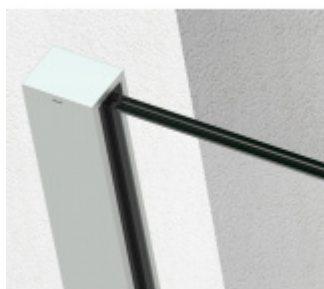

SADEV ROMEO - set pro skleněné zábradlí francouzského balkonu, instalace na 1 kliknutí Eloxovaný hliník, 06.06, 1000 mm, Boční montáž

We Build the Invisible

ID produktu: 30759

Extrémně jednoduchý systém pro instalaci skleněného zábradlí pro francouzský balkon.

Vše je předmontované a připravené k instalaci na jedno kliknutí!

Montáž zvládne 1 pracovník a nejsou potřeba žádné speciální nástroje ani lešení nebo přístup z venkovní strany. Ušetříte čas i peníze!

Instalace probíhá do speciální patentované lišty SADEV OPC System (Open position clip), která se skládá ze dvou částí. Pevná a otevírací.

Po namontování pevného profilu se vloží sklo a pohyblivá lišta sevřením zajistí sklo.

Vlastnosti:

- Lze instalovat zevnitř i zvenčí budovy
- K dispozici v délkách 1000 / 1100 mm nebo celý profil 6000 mm
- Kompatibilní s konstrukcemi: Dřevo / beton / hliník / PVC
- Rychlá a snadná instalace 1 osobou
- Stavebnicové řešení
- Šířka skla od 1000 do 3000 mm
- Tloušťka skla od 10 mm do 21,52 mm nebo [5,5 až 10,10].
- Vysoce výkonná bariéra, ověřený systém v šířce 1300 mm z tvrzeného skla PVB 5,5
- K dispozici EPD

- Certifikovaná odolnost 1kN

Základní povrchové úpravy:

- Surový hliník bez povrchové úpravy. Můžete opatřit vlastní barvou dle potřeby.
- Eloxovaný hliník
- Barva RAL 9016 nebo 7016

Na poptání je možné dodat lišty v různých barevných variantách dle palety RAL.