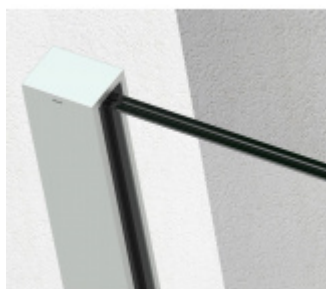

SADEV ROMEO - set pro skleněné zábradlí francouzského balkonu, instalace na 1 kliknutí Bez povrchové úpravy, 06.06, 1000 mm, Boční montáž

We Build the Invisible

ID produktu: 30760

Extrémně jednoduchý systém pro instalaci skleněného zábradlí pro francouzský balkon.

Vše je předmontované a připravené k instalaci na jedno kliknutí!

Montáž zvládne 1 pracovník a nejsou potřeba žádné speciální nástroje ani lešení nebo přístup z venkovní strany. Ušetříte čas i peníze!

Instalace probíhá do speciální patentované lišty SADEV OPC System (Open position clip), která se skládá ze dvou částí. Pevná a otevírací.

Po namontování pevného profilu se vloží sklo a pohyblivá lišta sevřením zajistí sklo.

Vlastnosti:

- Lze instalovat zevnitř i zvenčí budovy
- K dispozici v délkách 1000 / 1100 mm nebo celý profil 6000 mm
- Kompatibilní s konstrukcemi: Dřevo / beton / hliník / PVC
- Rychlá a snadná instalace 1 osobou
- Stavebnicové řešení
- Šířka skla od 1000 do 3000 mm
- Tloušťka skla od 10 mm do 21,52 mm nebo [5,5 až 10,10].
- Vysoce výkonná bariéra, ověřený systém v šířce 1300 mm z tvrzeného skla PVB 5,5

- K dispozici EPD
- Certifikovaná odolnost 1kN

Základní povrchové úpravy:

- Surový hliník bez povrchové úpravy. Můžete opatřit vlastní barvou dle potřeby.
- Eloxovaný hliník
- Barva RAL 9016 nebo 7016

Na poptání je možné dodat lišty v různých barevných variantách dle palety RAL.