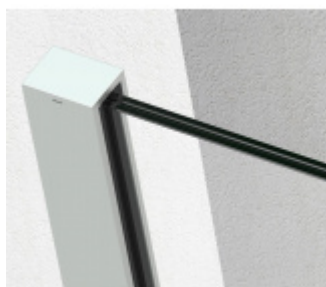

SADEV ROMEO - set pro skleněné zábradlí francouzského balkonu, instalace na 1 kliknutí Bílá RAL 9016, 05.05, 1100 mm, Lišty bez předvrtání

We Build the Invisible

ID produktu: 30761

Extrémně jednoduchý systém pro instalaci skleněného zábradlí pro francouzský balkon.

Vše je předmontované a připravené k instalaci na jedno kliknutí!

Montáž zvládne 1 pracovník a nejsou potřeba žádné speciální nástroje ani lešení nebo přístup z venkovní strany. Ušetříte čas i peníze!

Instalace probíhá do speciální patentované lišty SADEV OPC System (Open position clip), která se skládá ze dvou částí. Pevná a otevírací.

Po namontování pevného profilu se vloží sklo a pohyblivá lišta sevřením zajistí sklo.

Vlastnosti:

- Lze instalovat zevnitř i zvenčí budovy
- K dispozici v délkách 1000 / 1100 mm nebo celý profil 6000 mm
- Kompatibilní s konstrukcemi: Dřevo / beton / hliník / PVC
- Rychlá a snadná instalace 1 osobou
- Stavebnicové řešení
- Šířka skla od 1000 do 3000 mm
- Tloušťka skla od 10 mm do 21,52 mm nebo [5,5 až 10,10].
- Vysoce výkonná bariéra, ověřený systém v šířce 1300 mm z tvrzeného skla PVB 5,5

- K dispozici EPD
- Certifikovaná odolnost 1kN

Základní povrchové úpravy:

- Surový hliník bez povrchové úpravy. Můžete opatřit vlastní barvou dle potřeby.
- Eloxovaný hliník
- Barva RAL 9016 nebo 7016

Na poptání je možné dodat lišty v různých barevných variantách dle palety RAL.