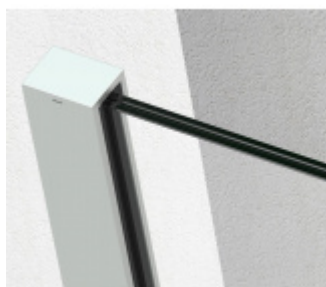

## SADEV ROMEO - set pro skleněné zábradlí francouzského balkonu, instalace na 1 kliknutí Bílá RAL 9016, 05.05, 1100 mm, Lišty bez předvrtání

We Build the Invisible

ID produktu: 30761

Extrémně jednoduchý systém pro instalaci skleněného zábradlí pro francouzský balkon.

Instalace probíhá do speciální patentované lišty SADEV OPC System (Open position clip), která se skládá ze dvou částí. Pevná a otevírací.

Po namontování pevného profilu se vloží sklo a pohyblivá lišta sevřením zajistí sklo.

### Vlastnosti:

- Lze instalovat zevnitř i zvenčí budovy
- K dispozici v délkách 1000 / 1100 mm nebo celý profil 6000 mm
- Kompatibilní s konstrukcemi: Dřevo / beton / hliník / PVC
- Rychlá a snadná instalace 1 osobou
- Stavebnicové řešení
- Šířka skla od 1000 do 3000 mm
- Tloušťka skla od 10 mm do 21,52 mm nebo [5,5 až 10,10].
- Vysoce výkonná bariéra, ověřený systém v šířce 1300 mm z tvrzeného skla PVB 5,5