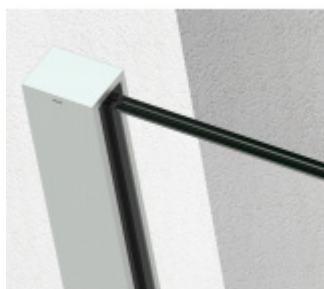

## SADEV ROMEO - set pro skleněné zábradlí francouzského balkonu, instalace na 1 kliknutí Eloxovaný hliník, 05.05, 1100 mm, Lišty bez předvrtání

We Build the Invisible

ID produktu: 30763

Extrémně jednoduchý systém pro instalaci skleněného zábradlí pro francouzský balkon.

Instalace probíhá do speciální patentované lišty SADEV OPC System (Open position clip), která se skládá ze dvou částí. Pevná a otevírací.

Po namontování pevného profilu se vloží sklo a pohyblivá lišta sevřením zajistí sklo.

### Vlastnosti:

- Lze instalovat zevnitř i zvenčí budovy
- K dispozici v délkách 1000 / 1100 mm nebo celý profil 6000 mm
- Kompatibilní s konstrukcemi: Dřevo / beton / hliník / PVC
- Rychlá a snadná instalace 1 osobou
- Stavebnicové řešení
- Šířka skla od 1000 do 3000 mm
- Tloušťka skla od 10 mm do 21,52 mm nebo [5,5 až 10,10].
- Vysoce výkonná bariéra, ověřený systém v šířce 1300 mm z tvrzeného skla PVB 5,5