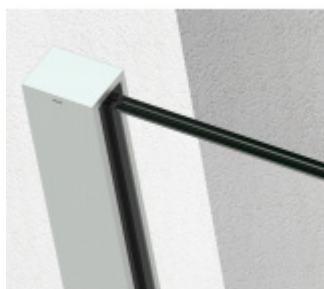

Produktový list

platný k 19. 9. 2024

luxusnikovani.cz
DELIVERED BY EFB

SADEV ROMEO - set pro skleněné zábradlí francouzského balkonu, instalace na 1 kliknutí Bez povrchové úpravy, 05.05, 1100 mm, Lišty bez předvrtání

We Build the Invisible

ID produktu: 30764

Extrémně jednoduchý systém pro instalaci skleněného zábradlí pro francouzský balkon.

Vše je předmontované a připravené k instalaci na jedno kliknutí!

Montáž zvládne 1 pracovník a nejsou potřeba žádné speciální nástroje ani lešení nebo přístup z venkovní strany. Ušetříte čas i peníze!

Instalace probíhá do speciální patentované lišty SADEV OPC System (Open position clip), která se skládá ze dvou částí. Pevná a otevírací.

Po namontování pevného profilu se vloží sklo a pohyblivá lišta sevřením zajistí sklo.

Vlastnosti:

- Lze instalovat zevnitř i zvenčí budovy
- K dispozici v délkách 1000 / 1100 mm nebo celý profil 6000 mm
- Kompatibilní s konstrukcemi: Dřevo / beton / hliník / PVC
- Rychlá a snadná instalace 1 osobou
- Stavebnicové řešení
- Šířka skla od 1000 do 3000 mm
- Tloušťka skla od 10 mm do 21,52 mm nebo [5,5 až 10,10].
- Vysoce výkonná bariéra, ověřený systém v šířce 1300 mm z tvrzeného skla PVB 5,5