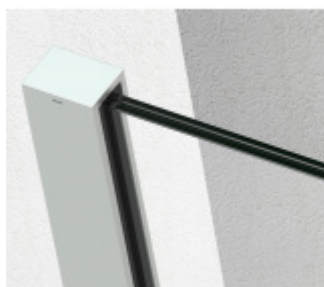

## SADEV ROMEO - set pro skleněné zábradlí francouzského balkonu, instalace na 1 kliknutí Bílá RAL 9016, 05.05, 1100 mm, Na povrch zevnitř

We Build the Invisible

ID produktu: 30765

Extrémně jednoduchý systém pro instalaci skleněného zábradlí pro francouzský balkon.

Instalace probíhá do speciální patentované lišty SADEV OPC System (Open position clip), která se skládá ze dvou částí. Pevná a otevírací.

Po namontování pevného profilu se vloží sklo a pohyblivá lišta sevřením zajistí sklo.

### Vlastnosti:

- Lze instalovat zevnitř i zvenčí budovy
- K dispozici v délkách 1000 / 1100 mm nebo celý profil 6000 mm
- Kompatibilní s konstrukcemi: Dřevo / beton / hliník / PVC
- Rychlá a snadná instalace 1 osobou
- Stavebnicové řešení
- Šířka skla od 1000 do 3000 mm
- Tloušťka skla od 10 mm do 21,52 mm nebo [5,5 až 10,10].
- Vysoce výkonná bariéra, ověřený systém v šířce 1300 mm z tvrzeného skla PVB 5,5