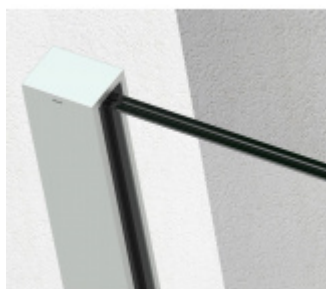

SADEV ROMEO - set pro skleněné zábradlí francouzského balkonu, instalace na 1 kliknutí Bílá RAL 9016, 05.05, 1100 mm, Na povrch zevnitř

We Build the Invisible

ID produktu: 30765

Extrémně jednoduchý systém pro instalaci skleněného zábradlí pro francouzský balkon.

Vše je předmontované a připravené k instalaci na jedno kliknutí!

Montáž zvládne 1 pracovník a nejsou potřeba žádné speciální nástroje ani lešení nebo přístup z venkovní strany. Ušetříte čas i peníze!

Instalace probíhá do speciální patentované lišty SADEV OPC System (Open position clip), která se skládá ze dvou částí. Pevná a otevírací.

Po namontování pevného profilu se vloží sklo a pohyblivá lišta sevřením zajistí sklo.

Vlastnosti:

- Lze instalovat zevnitř i zvenčí budovy
- K dispozici v délkách 1000 / 1100 mm nebo celý profil 6000 mm
- Kompatibilní s konstrukcemi: Dřevo / beton / hliník / PVC
- Rychlá a snadná instalace 1 osobou
- Stavebnicové řešení
- Šířka skla od 1000 do 3000 mm
- Tloušťka skla od 10 mm do 21,52 mm nebo [5,5 až 10,10].
- Vysoce výkonná bariéra, ověřený systém v šířce 1300 mm z tvrzeného skla PVB 5,5

- K dispozici EPD
- Certifikovaná odolnost 1kN

Základní povrchové úpravy:

- Surový hliník bez povrchové úpravy. Můžete opatřit vlastní barvou dle potřeby.
- Eloxovaný hliník
- Barva RAL 9016 nebo 7016

Na poptání je možné dodat lišty v různých barevných variantách dle palety RAL.