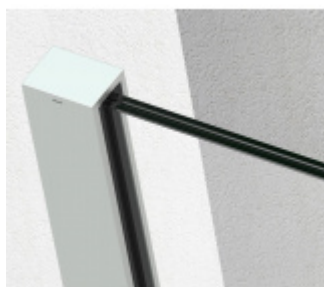

## SADEV ROMEO - set pro skleněné zábradlí francouzského balkonu, instalace na 1 kliknutí Šedá RAL 7016, 05.05, 1100 mm, Na povrch zevnitř

We Build the Invisible

ID produktu: 30766

Extrémně jednoduchý systém pro instalaci skleněného zábradlí pro francouzský balkon.

Instalace probíhá do speciální patentované lišty SADEV OPC System (Open position clip), která se skládá ze dvou částí. Pevná a otevírací.

Po namontování pevného profilu se vloží sklo a pohyblivá lišta sevřením zajistí sklo.

### Vlastnosti:

- Lze instalovat zevnitř i zvenčí budovy
- K dispozici v délkách 1000 / 1100 mm nebo celý profil 6000 mm
- Kompatibilní s konstrukcemi: Dřevo / beton / hliník / PVC
- Rychlá a snadná instalace 1 osobou
- Stavebnicové řešení
- Šířka skla od 1000 do 3000 mm
- Tloušťka skla od 10 mm do 21,52 mm nebo [5,5 až 10,10].
- Vysoce výkonná bariéra, ověřený systém v šířce 1300 mm z tvrzeného skla PVB 5,5