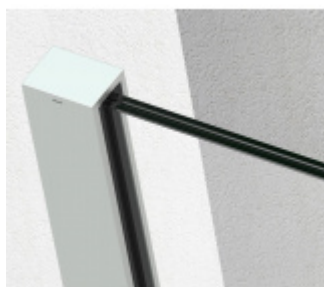

Produktový list

platný k 19. 9. 2024

luxusnikovani.cz
DELIVERED BY EFB

SADEV ROMEO - set pro skleněné zábradlí francouzského balkonu, instalace na 1 kliknutí Šedá RAL 7016, 05.05, 1100 mm, Na povrch zevnitř

We Build the Invisible

ID produktu: 30766

Extrémně jednoduchý systém pro instalaci skleněného zábradlí pro francouzský balkon.

Vše je předmontované a připravené k instalaci na jedno kliknutí!

Montáž zvládne 1 pracovník a nejsou potřeba žádné speciální nástroje ani lešení nebo přístup z venkovní strany. Ušetříte čas i peníze!

Instalace probíhá do speciální patentované lišty SADEV OPC System (Open position clip), která se skládá ze dvou částí. Pevná a otevírací.

Po namontování pevného profilu se vloží sklo a pohyblivá lišta sevřením zajistí sklo.

Vlastnosti:

- Lze instalovat zevnitř i zvenčí budovy
- K dispozici v délkách 1000 / 1100 mm nebo celý profil 6000 mm
- Kompatibilní s konstrukcemi: Dřevo / beton / hliník / PVC
- Rychlá a snadná instalace 1 osobou
- Stavebnicové řešení
- Šířka skla od 1000 do 3000 mm
- Tloušťka skla od 10 mm do 21,52 mm nebo [5,5 až 10,10].
- Vysoce výkonná bariéra, ověřený systém v šířce 1300 mm z tvrzeného skla PVB 5,5