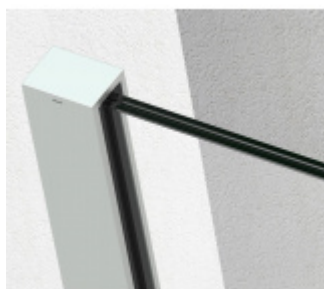

SADEV ROMEO - set pro skleněné zábradlí francouzského balkonu, instalace na 1 kliknutí Eloxovaný hliník, 05.05, 1100 mm, Na povrch zevnitř

We Build the Invisible

ID produktu: 30767

Extrémně jednoduchý systém pro instalaci skleněného zábradlí pro francouzský balkon.

Vše je předmontované a připravené k instalaci na jedno kliknutí!

Montáž zvládne 1 pracovník a nejsou potřeba žádné speciální nástroje ani lešení nebo přístup z venkovní strany. Ušetříte čas i peníze!

Instalace probíhá do speciální patentované lišty SADEV OPC System (Open position clip), která se skládá ze dvou částí. Pevná a otevírací.

Po namontování pevného profilu se vloží sklo a pohyblivá lišta sevřením zajistí sklo.

Vlastnosti:

- Lze instalovat zevnitř i zvenčí budovy
- K dispozici v délkách 1000 / 1100 mm nebo celý profil 6000 mm
- Kompatibilní s konstrukcemi: Dřevo / beton / hliník / PVC
- Rychlá a snadná instalace 1 osobou
- Stavebnicové řešení
- Šířka skla od 1000 do 3000 mm
- Tloušťka skla od 10 mm do 21,52 mm nebo [5,5 až 10,10].
- Vysoce výkonná bariéra, ověřený systém v šířce 1300 mm z tvrzeného skla PVB 5,5

- K dispozici EPD
- Certifikovaná odolnost 1kN

Základní povrchové úpravy:

- Surový hliník bez povrchové úpravy. Můžete opatřit vlastní barvou dle potřeby.
- Eloxovaný hliník
- Barva RAL 9016 nebo 7016

Na poptání je možné dodat lišty v různých barevných variantách dle palety RAL.