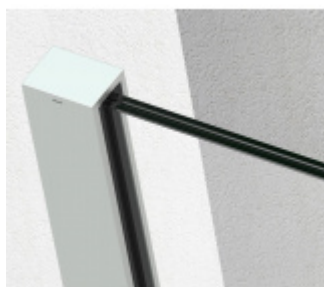

SADEV ROMEO - set pro skleněné zábradlí francouzského balkonu, instalace na 1 kliknutí Eloxovaný hliník, 05.05, 1100 mm, Na povrch zevnitř

We Build the Invisible

ID produktu: 30767

Extrémně jednoduchý systém pro instalaci skleněného zábradlí pro francouzský balkon.

Vše je předmontované a připravené k instalaci na jedno kliknutí!

Montáž zvládne 1 pracovník a nejsou potřeba žádné speciální nástroje ani lešení nebo přístup z venkovní strany. Ušetříte čas i peníze!

Instalace probíhá do speciální patentované lišty SADEV OPC System (Open position clip), která se skládá ze dvou částí. Pevná a otevírací.

Po namontování pevného profilu se vloží sklo a pohyblivá lišta sevřením zajistí sklo.

Vlastnosti:

- Lze instalovat zevnitř i zvenčí budovy
- K dispozici v délkách 1000 / 1100 mm nebo celý profil 6000 mm
- Kompatibilní s konstrukcemi: Dřevo / beton / hliník / PVC
- Rychlá a snadná instalace 1 osobou
- Stavebnicové řešení
- Šířka skla od 1000 do 3000 mm
- Tloušťka skla od 10 mm do 21,52 mm nebo [5,5 až 10,10].
- Vysoce výkonná bariéra, ověřený systém v šířce 1300 mm z tvrzeného skla PVB 5,5

- K dispozici EPD
- Certifikovaná odolnost 1kN

Základní povrchové úpravy:

- Surový hliník bez povrchové úpravy. Můžete opatřit vlastní barvou dle potřeby.
- Eloxovaný hliník
- Barva RAL 9016 nebo 7016

Na poptání je možné dodat lišty v různých barevných variantách dle palety RAL.